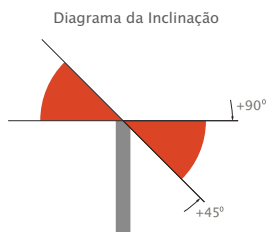

Carrinho Basculante Nível Médio p/ Touch Screen (32"-70") - AS0247GTW

*Excluindo os produtos motorizados com garantia de 5 anos

Características

- Desenhado para uso comercial e espaços públicos
- Elegante e leve para fácil mobilidade
- Inclinação: +45° a +90°
- Inclinação da posição horizontal a um ângulo de 45°
- Nível de Ajuste: -3° a +3°
- Adequado para a maioria dos displays de 32"-70"
- Padrão VESA máximo: 600x400mm
- Padrão de furos máximo: 600x404mm
- Capacidade de peso máximo: 70kg/154lbs
- Altura Total: 960mm
- Design de gestão de cabos integrado
- Rodas com travões para maior estabilidade
- Revestimento em pó e acabamento oxidado
- Parafuso opcional nos pés de nivelamento incluídos
- Prateleira adicional para AV/laptop disponível

Especificações

Tipo de Montagem	Horizontal para Carrinho Inclínável de Nível Baixo
Padrão de Montagem	Universal
Material	Alumínio, Aço, Plástico
Acabamento	Revestimento em pó e oxidado
Tamanho de tela recomendado	32"-70"
Capacidade de peso	70kg/154lbs
Capacidade de peso testada	capacidade de peso aprovada 3x
Padrões compatíveis VESA	200x200mm, 400x200mm, 300x300mm, 400x400mm, 600x400mm
Padrão máximo VESA	600x400mm
Padrão de furo máximo	600x404mm
Inclinação	+45° a +90°
Sistema Giratório	0°
Ajuste de Nível	-3° a +3°