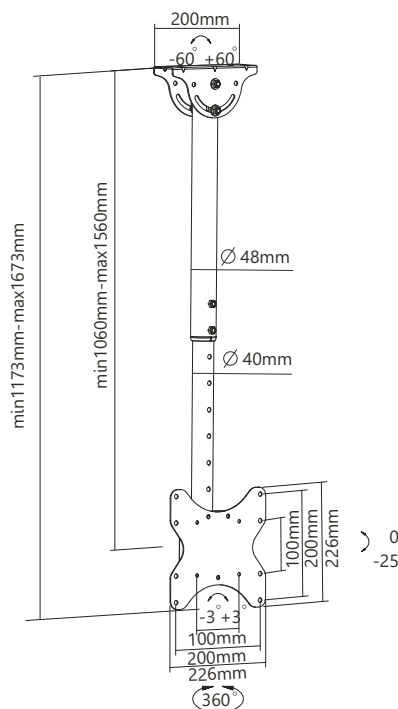

Desenho Técnico

*Salvo rutura de stock, erro tipográfico ou erro fotográfico.