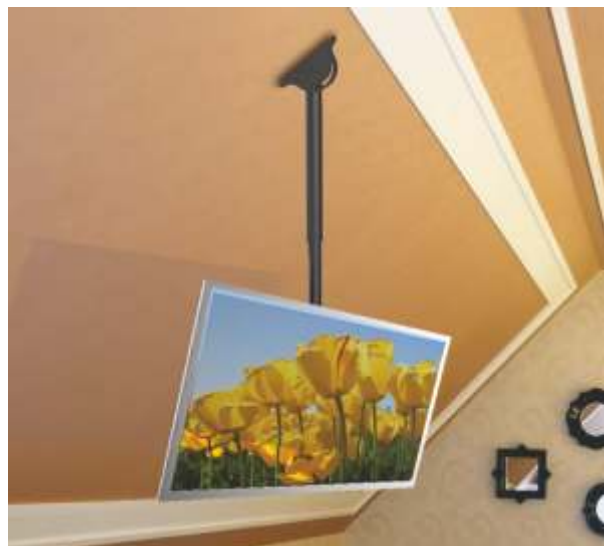

Montagem de Teto Telescópica (32"-70") - AS94601L

Tamanho Ecrã

Peso Máximo

Perfil inclinado

Horizontal

*Excluindo os produtos motorizados com 5 anos de garantia.

Características

Desenhado para uso comercial

Inclinação: $-25^{\circ} \sim 0^{\circ}$

Sistema Giratório: 360°

Ajuste de Nível: $-3^{\circ} \sim +3^{\circ}$

Adequado para a maioria das telas de 32"-70"

Padrão máximo de VESA: 600x400mm

Padrão de furo máximo: 600x400mm

Capacidade de peso máximo: 50kg/110lbs

Altura Total: 1278-1778mm

Especificações

Tipo de Montagem	Montagem de Teto Telescópica
Padrão de Montagem	Universal
Material	Aço
Acabamento	Revestimento em pó preto
Tamanho monitor recomendado	32"-70"
Capacidade de peso	50kg/110lbs
Capacidade de peso testada	capacidade de peso aprovada 3x
Padrões VESA compatíveis	200x200mm, 400x200mm, 300x300mm, 400x400mm, 600x400mm
Padrão VESA máximo	600x400mm
Padrão de furos máximo	600x400mm
Inclinação	$-25^{\circ} \sim +0^{\circ}$
Sistema Giratório	360°
Ajuste de Nível	$-3^{\circ} \sim +3^{\circ}$
Rotação	0°
Rotação	$-90^{\circ}, -60^{\circ}$ a $+60^{\circ}, +90^{\circ}$