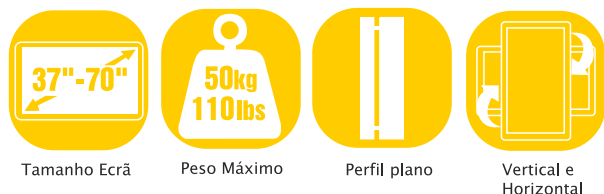

Montagem de Parede 360° (Max VESA 600x400) - AS1246F

Características

- Desenhado para uso comercial e doméstico
- Adequado para a maioria das telas de 37"-70"
- Capacidade de peso máximo: 50kg/110lbs
- Tamanho do Produto: 642x440x46mm
- Padrão máximo de VESA: 600x400mm
- Padrão de furo máximo: 600x405mm
- Rotação de 360° permite uma visualização da tela na vertical e horizontal
- A placa deslizante VESA fornece acesso fácil para a anexação e desprendimento
- Nível de bolha integrado garante o alinhamento da instalação

Tamanho Ecrã

50kg
110lbs

Peso Máximo

Perfil plano

Vertical e Horizontal

*Excluindo os produtos motorizados com garantia de 5 anos

Especificações

Tipo de Montagem	Montagem de Parede 360°
Padrão de Montagem	Universal
Material	Aço
Tamanho do produto	642x440x46mm
Tamanho de tela recomendado	37"-70"
Capacidade de peso	50kg/110lbs
Padrões compatíveis VESA	200x200mm, 400x200mm, 300x300mm, 400x400mm, 600x400mm
Padrão máximo VESA	600x400mm
Padrão de furo máximo	600x405mm
Padrão de furo mínimo	50x200mm
Rotação	360°
Perfil	46mm